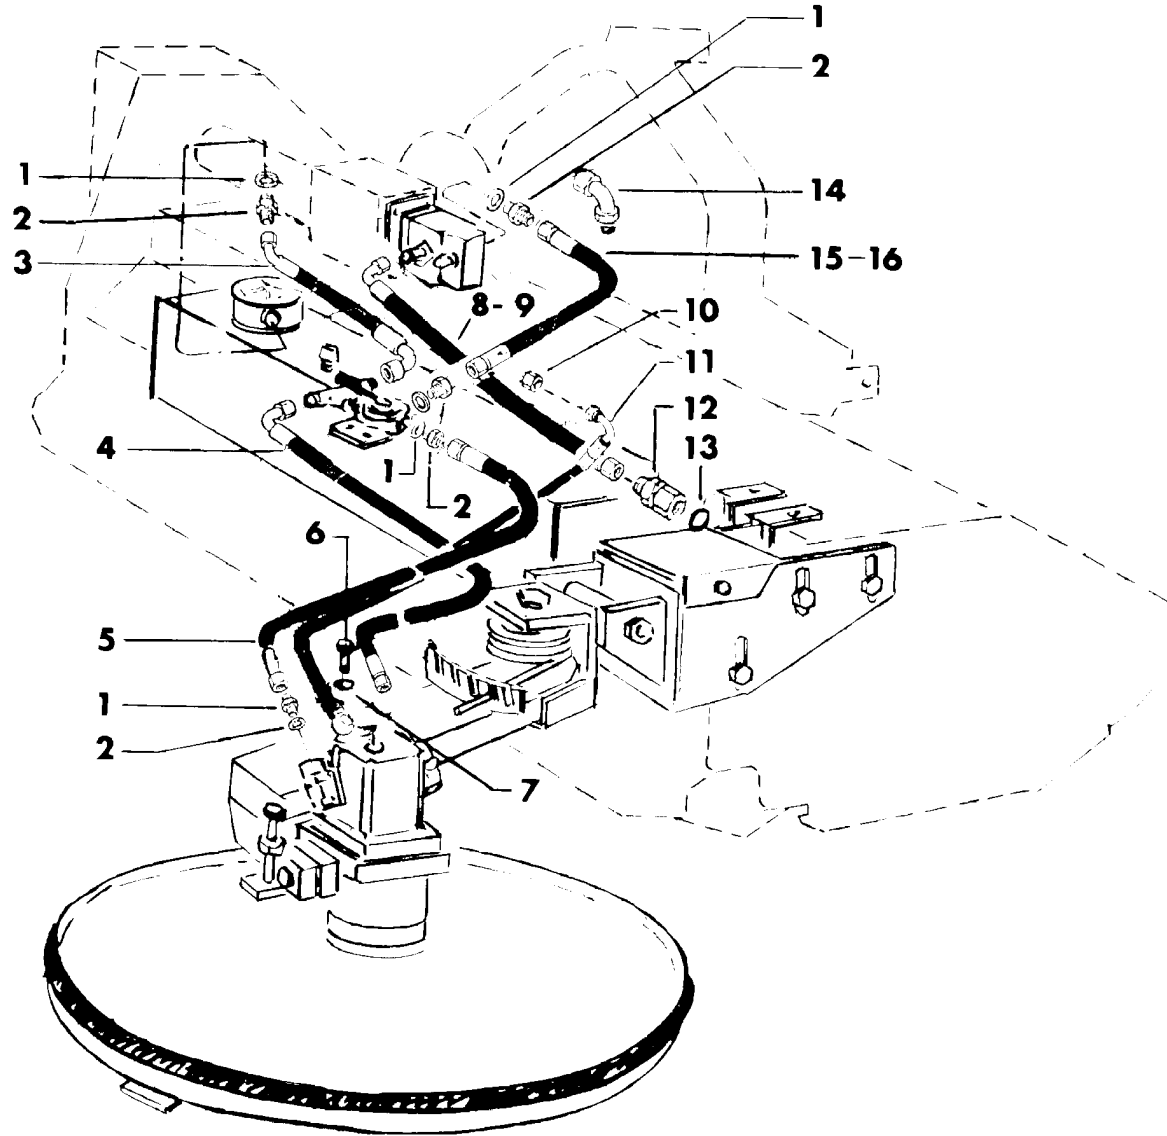

RIF	CODE	Riso [17]	Qty				Denominazione-Denomination-Bezeichnung-Denomination-Denominacion I GB D F E
1	0408004	6					Rondella · Washer · Scheibe · Rondelle · Arandela
2	0402004	5					Nipplo · Nipple · Nippel · Niplo · Niple
3	0503043	1					Tubo · Pipe · Schlauch · Tuyau · Tubo
4	0503063	1					Tubo · Pipe · Schlauch · Tuyau · Tubo
5	0503065	1					Tubo · Pipe · Schlauch · Tuyau · Tubo
6	0412002	1					Vite cava · Hollow Screw · Hohlschraube · Vis creuse · Tornillo hueco
7	0408002	2					Rondella · Washer · Scheibe · Rondelle · Arandela
8	0504033	1					Tubo · Pipe · Schlauch · Tuyau · Tubo
9	0504032	1					Tubo · Pipe · Schlauch · Tuyau · Tubo
10	0418034	1					Tappo · Cap · Stopfen · Buchon · Tapon
11	0501210	1					Tubo · Pipe · Schlauch · Tuyau · Tubo
12	0421004	1					Riduzione · Nipple · Nippel · Adapteur · Reduccion
13	0408007	1					Rondella · Washer · Scheibe · Rondelle · Arandela
14	0405004	1					Curva · Curve · Bogen · Manchon · Curva
15	0503064	1					Tubo · Pipe · Schlauch · Tuyau · Tubo
16	0503067	1					Tubo · Pipe · Schlauch · Tuyau · Tubo

Comandi idraulici · Distributors · Steervergerte · Distributeurs · Distribuidores

FERRI

F006