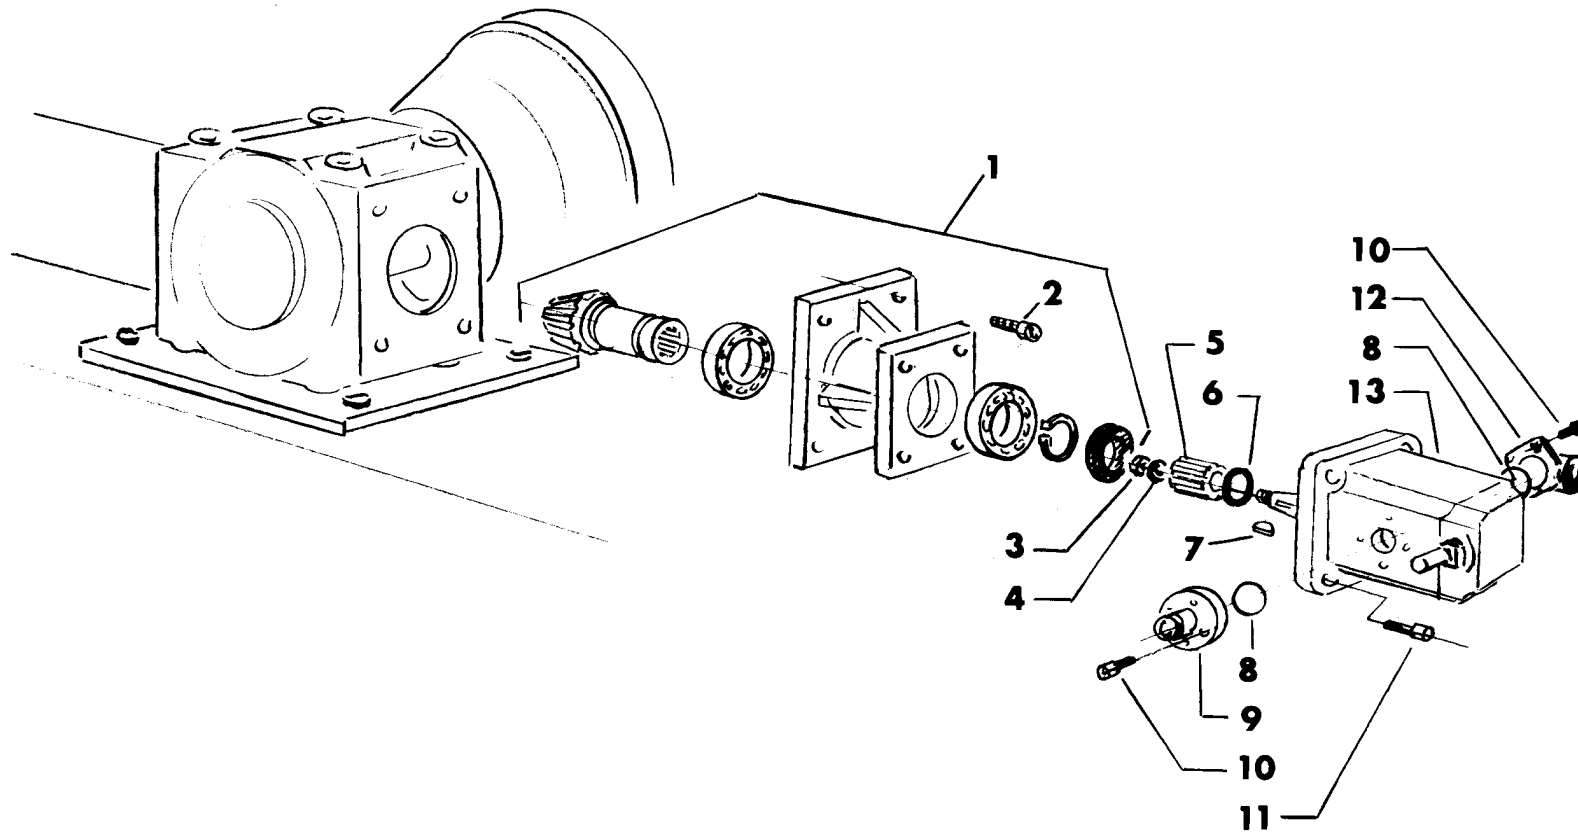

RIF	CODE	Riso [17]	Qnt				Denominazione-Denomination-Bezeichnung-Denomination-Denominacion
1	2301219	1				Supporto · Bracket · Halterung · Support · Soporte	
2	0317006Z	4				Vite · Bolt · Schraube · Vis · Tornillo	
3	0309003	1				Dado · Nut · Mutter · Ecrou · Tuerca	
4	0349009	1				Rondella · Washer · Scheibe · Rondelle · Arandela	
5	1302012	1				Mozzo · Hub · Nabe · Manchon · Cubo	
6	0201024	1				Guarnizione · Gasket · Dichtung · Joint · Empaquetadura	
7	0350001	1				Linguetta · Tongue · Keil · Clavette · Lengueta	
8	OR3125	2				Guarnizione · Gasket · Dichtung · Joint · Empaquetadura	
9	1304022	1				Flangia · Flange · Flansch · Flasque · Brida	
10	0317006Z	7				Vite · Bolt · Schraube · Vis · Tornillo	
11	0317007Z	4				Vite · Bolt · Schraube · Vis · Tornillo	
12	1304012	1				Flangia · Flange · Flansch · Flasque · Brida	
13	1501058	1				Pompa · Pump · Pompe · Pompe · Bomba	

Pompa · Pump · Pompe · Pompe · Bomba

FERRI

F007